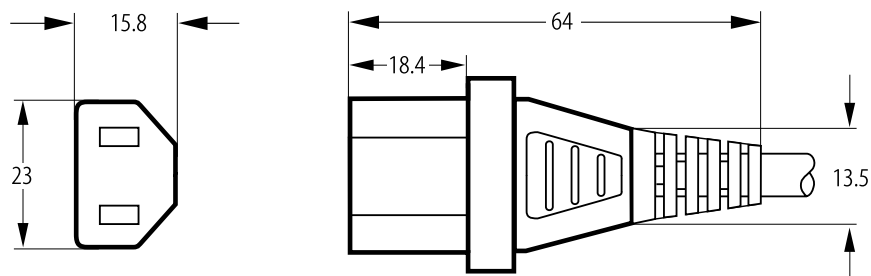

BizLink

TYPE 645

Appliance connector for safety class II

2-pole connector

IEC 60320-1, SS C17, GB 17465.1, AS/NZS 3109.1, JIS C 8358

10 A, 250 V~ (ENEC, CCC, SSA)

7 A/12 A, 125 V~ (PSE)

Technical drawing

Approvals

Suitable flexible cord types

H05VV-F	2 x 0.75	H05VV-F	2 x 1
Japanese cord	2 x 0.75 mm ²	Japanese cord	2 x 1.25 mm ²
60227 IEC 53	2 x 0.75	60227 IEC 53	2 x 1
60227 IEC 53	2 x 1.5	60245 IEC 53	2 x 0.75
60245 IEC 53	2 x 1	60245 IEC 57	2 x 0.75
60245 IEC 57	2 x 1		