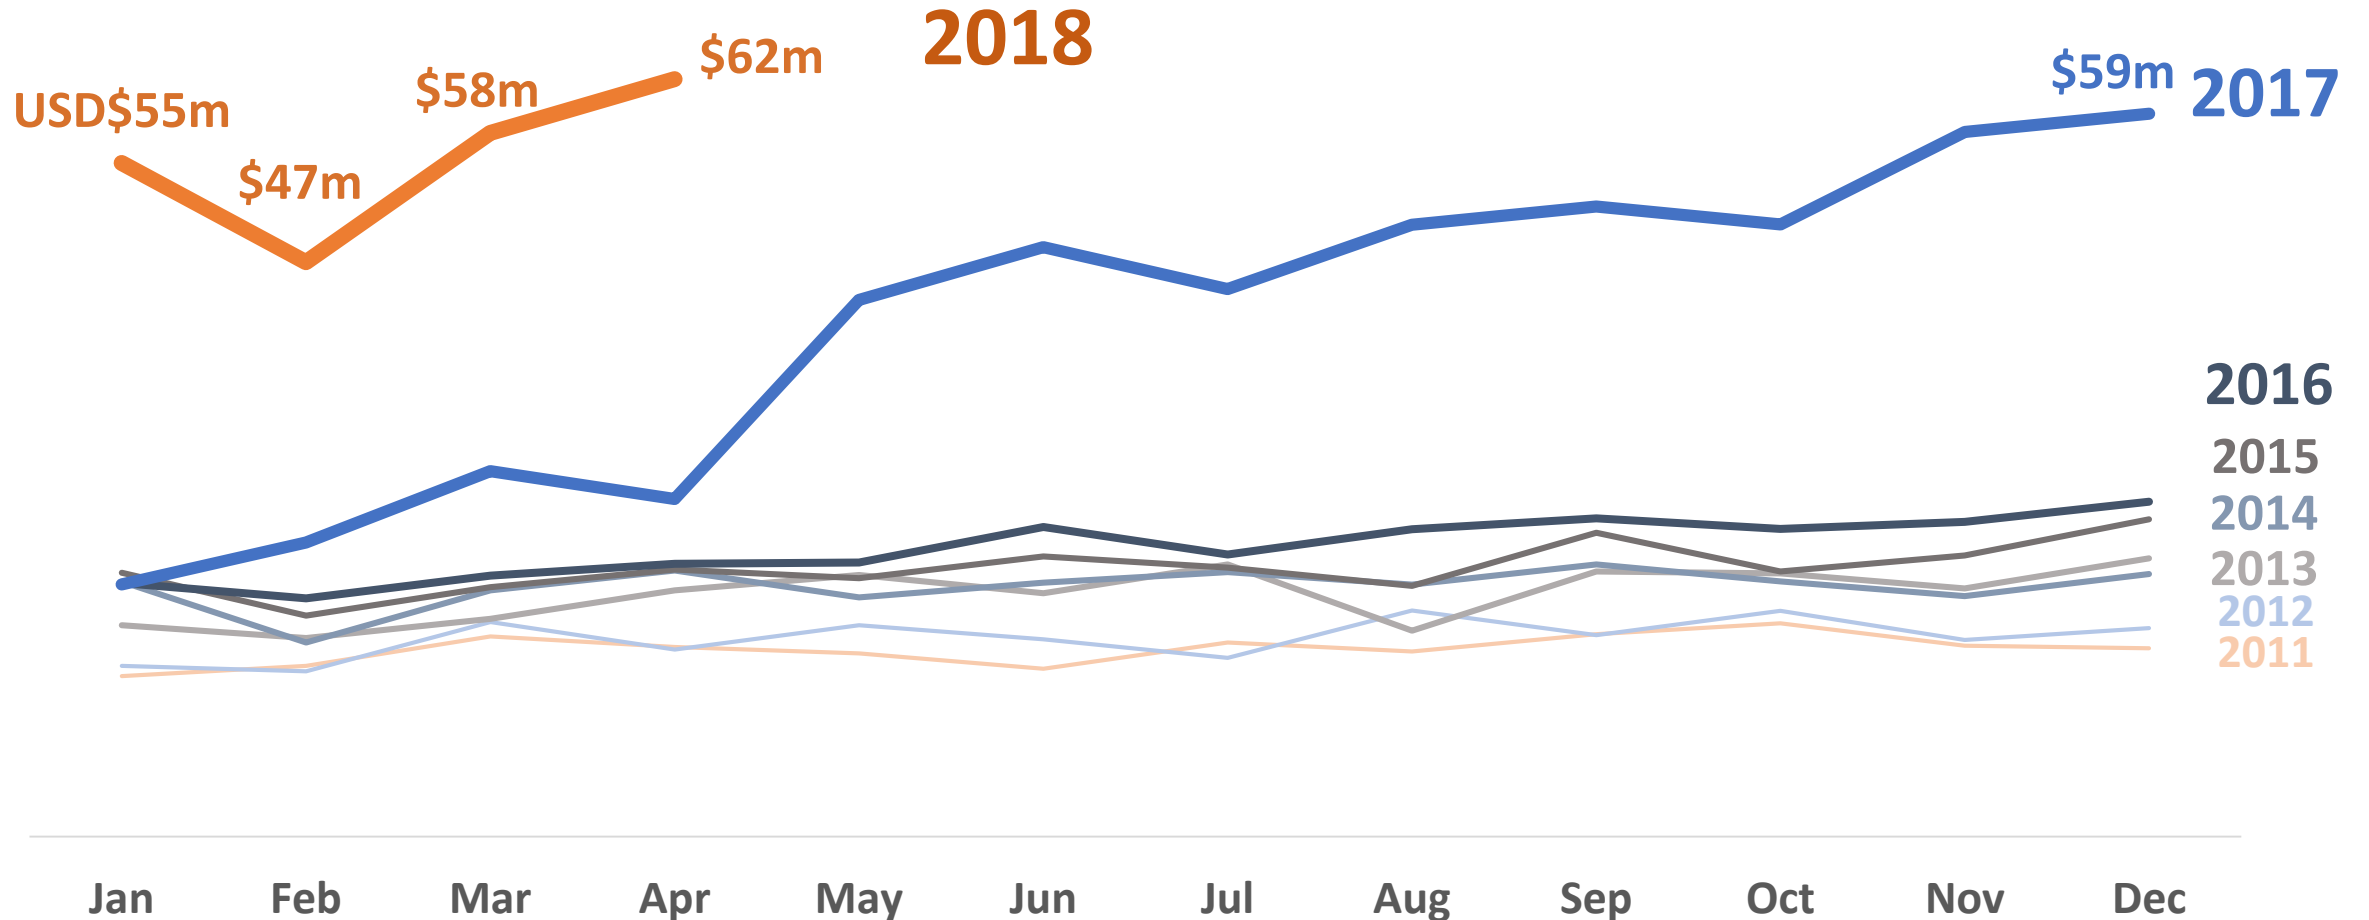

- ▶ 財務摘要
- ▶ 產品聚焦

• 2017年5月2日完成德商LEONI集團旗下電器線束事業部投資案，於當月併入合併營收。

2017年營收與淨利雙創新高

2018年第一季營收年成長 102%

• 2017年5月2日完成德商LEONI集團旗下電器線束事業部投資案，於當月併入合併營收。

累計合併月營收

2018年1 - 4月累計合併營收較去年同期成長117%

*2017年5月2日完成德商LEONI集團旗下電器線束事業部投資案，於當月併入合併營收。