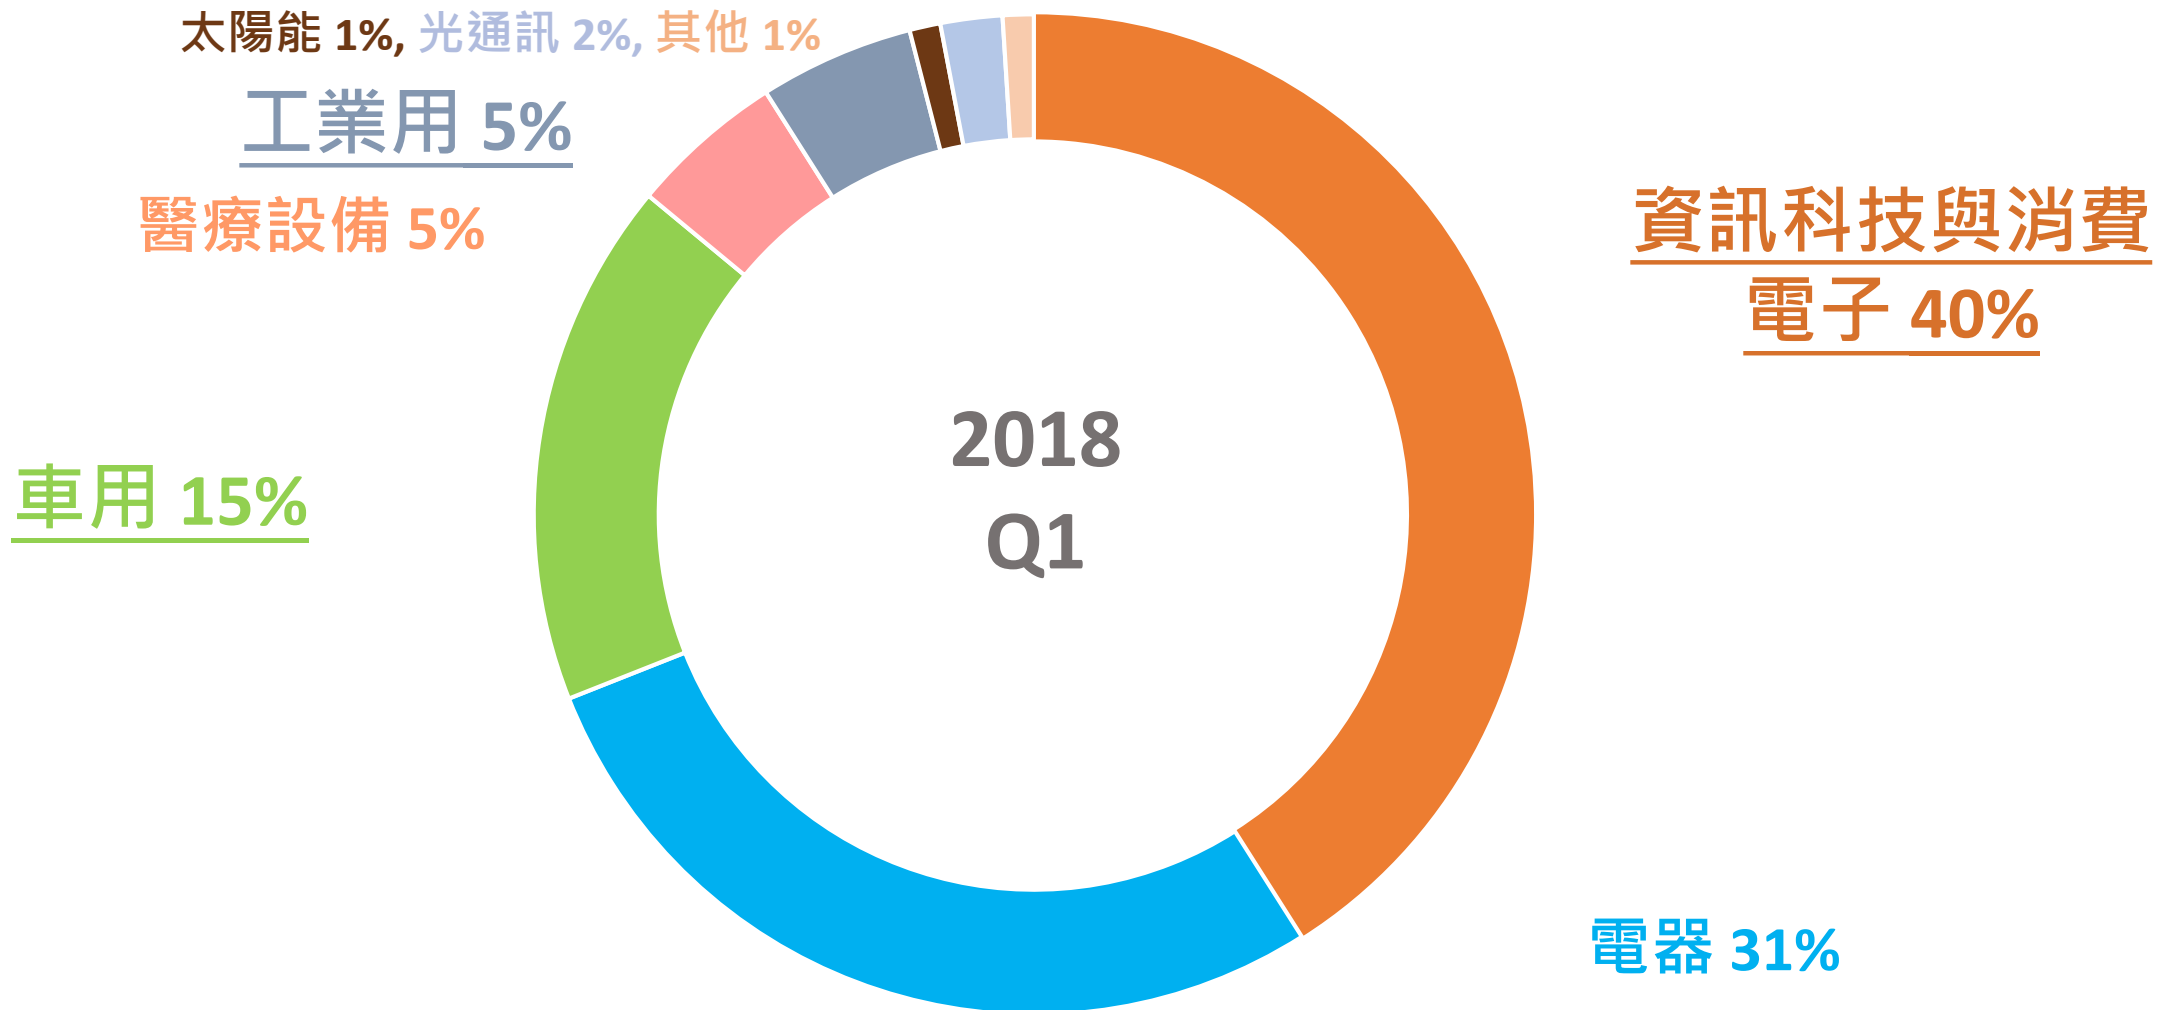

• 2017年5月2日完成德商LEONI集團旗下電器線束事業部投資案，於當月併入合併營收。