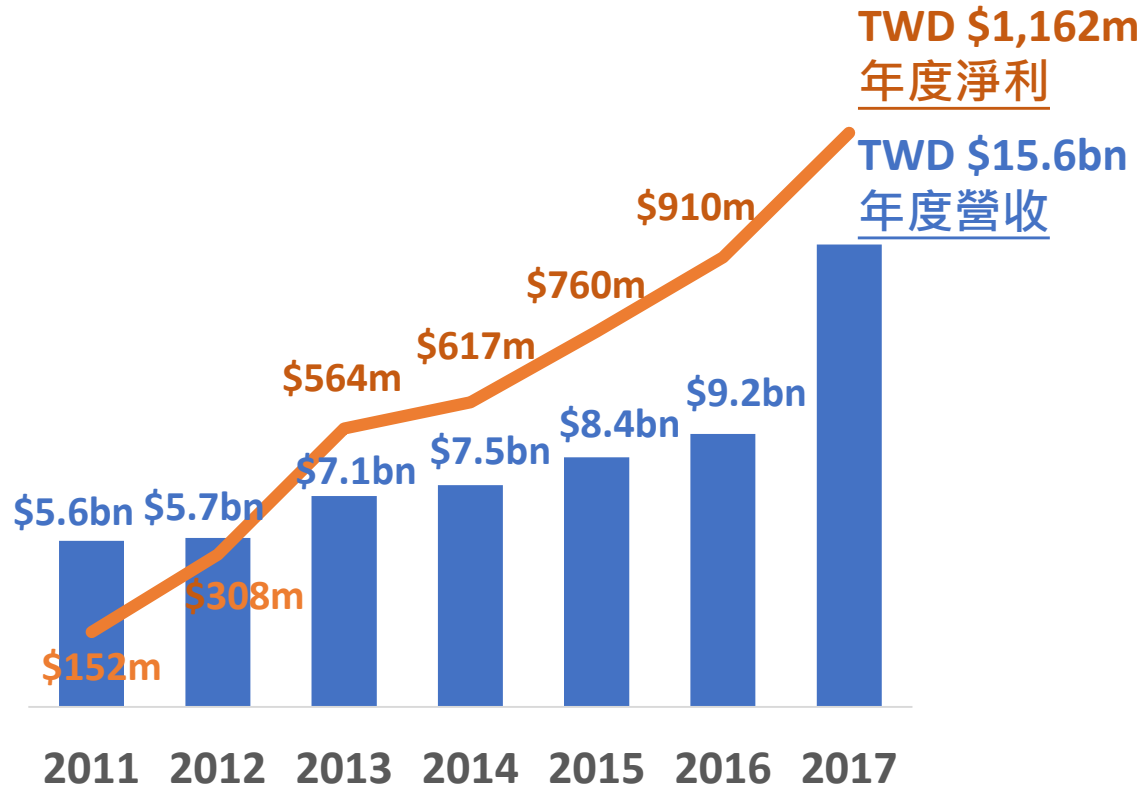

2017年營收與淨利雙創新高