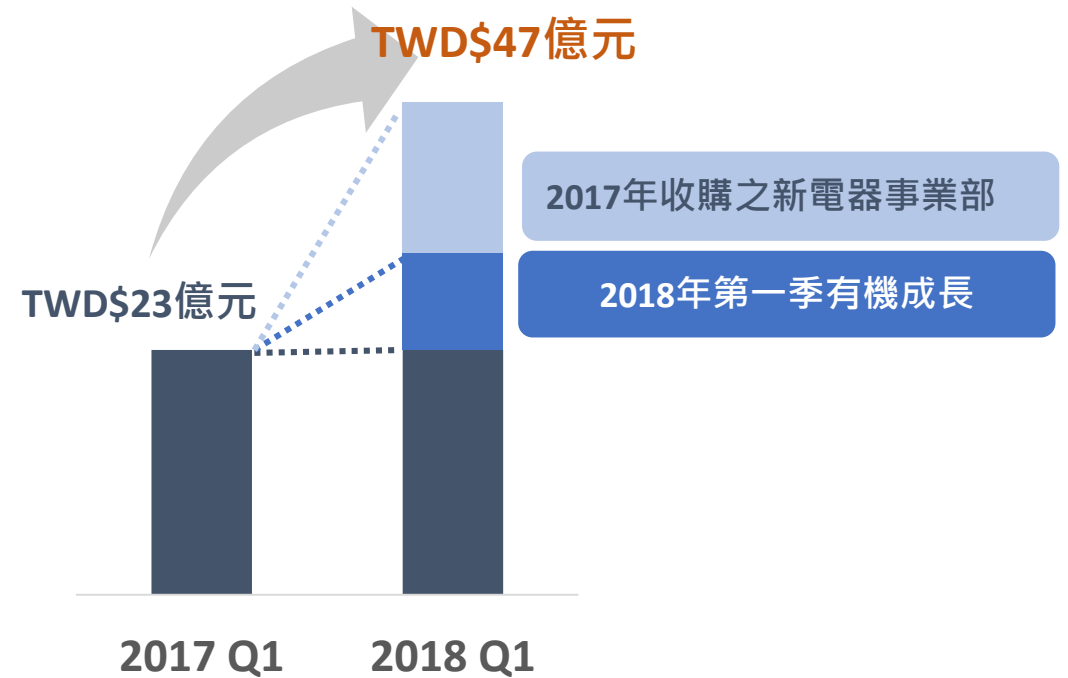

- ▶ 財務摘要
- ▶ 產品聚焦

• 2017年5月2日完成德商LEONI集團旗下電器線束事業部投資案，於當月併入合併營收。

2017年營收與淨利雙創新高

2018年第一季營收年成長 102%

• 2017年5月2日完成德商LEONI集團旗下電器線束事業部投資案，於當月併入合併營收。

累計合併月營收

2018年1 - 4月累計合併營收較去年同期成長117%

*2017年5月2日完成德商LEONI集團旗下電器線束事業部投資案，於當月併入合併營收。